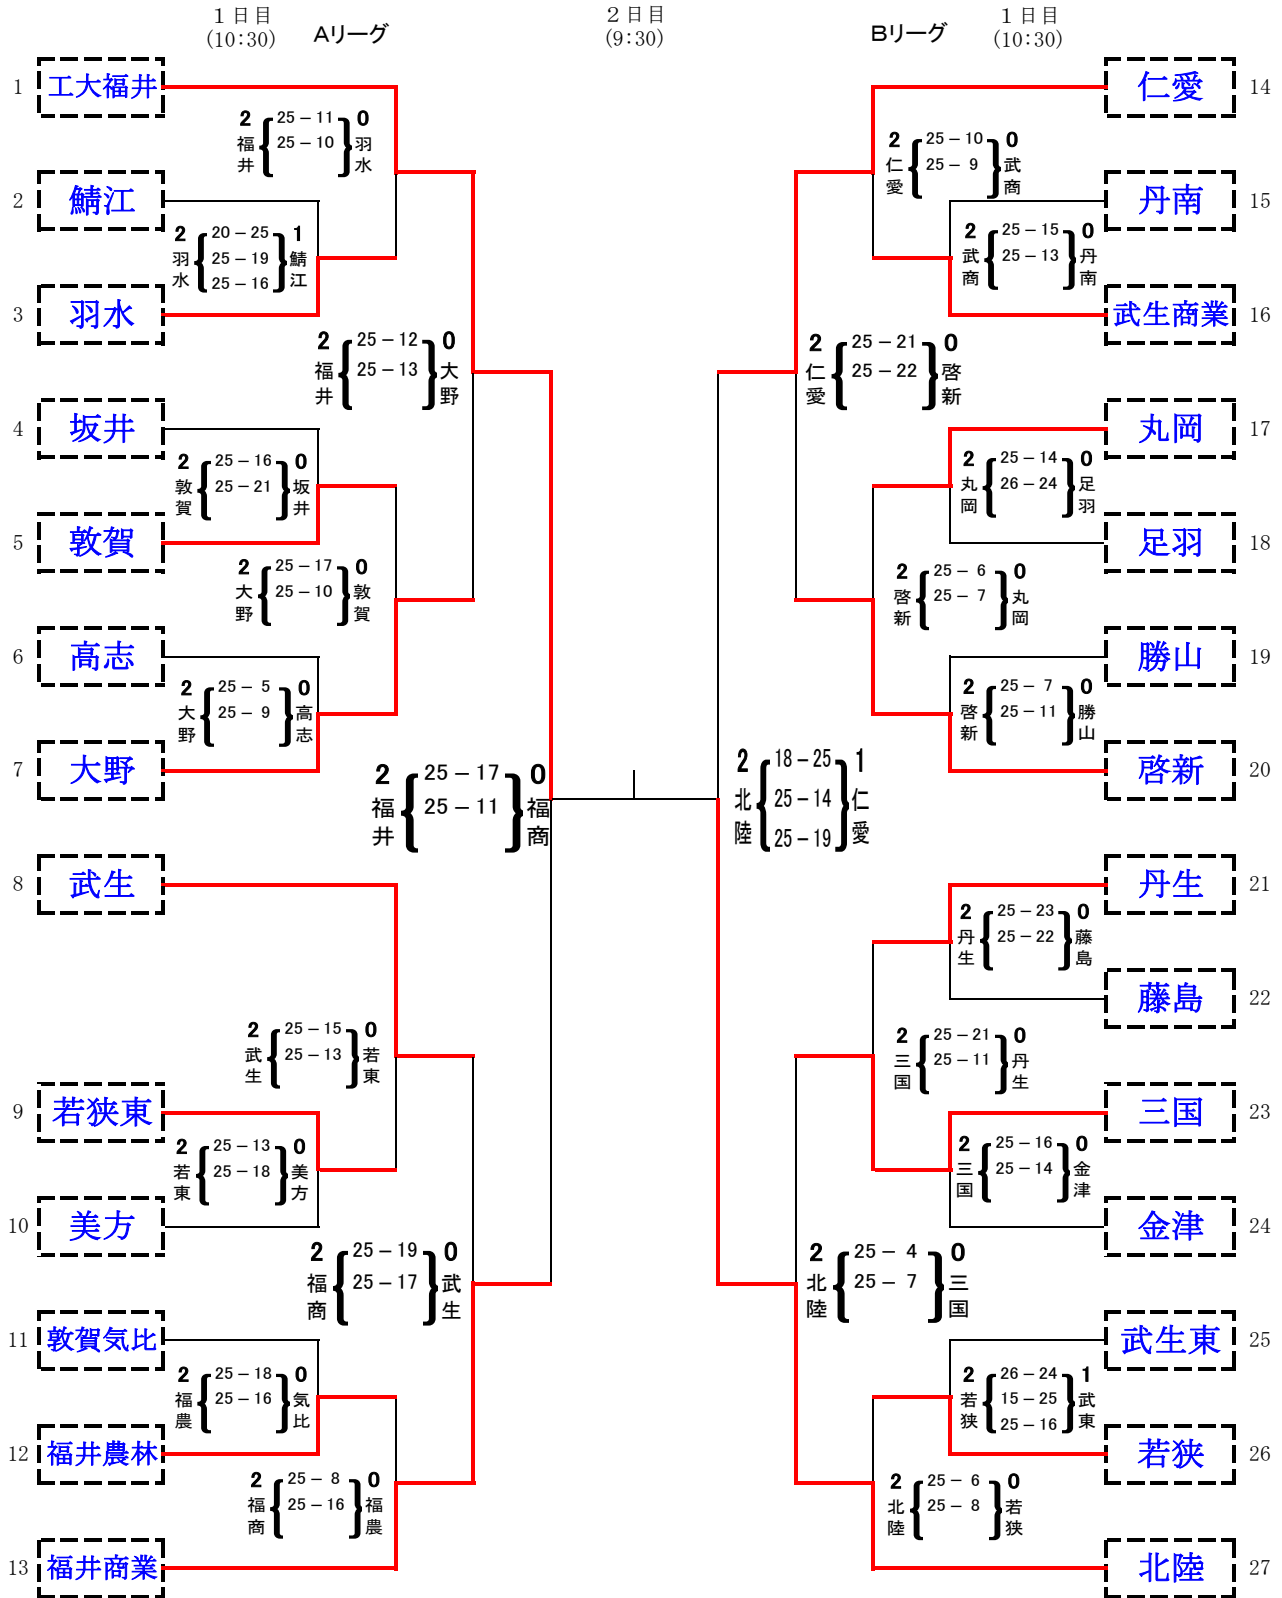

### 女子決勝トーナメント

日時:平成28年 11月 5, 6日 場所:敦賀総合運動公園体育館(CDEF)

AおよびBリーグの優勝チームは、11月19日(土)に福井市体育館で行われる第69回全日本高等学校選手権大会福井県代表決定戦に出場します。

- Aリーグ**
- 優勝 福井工業大学附属福井高校
  - 準優勝 福井商業高校
  - 3位 大野高校
  - 3位 武生高校

- Bリーグ**
- 優勝 北陸高校
  - 準優勝 仁愛女子高校
  - 3位 三国高校
  - 3位 啓新高校