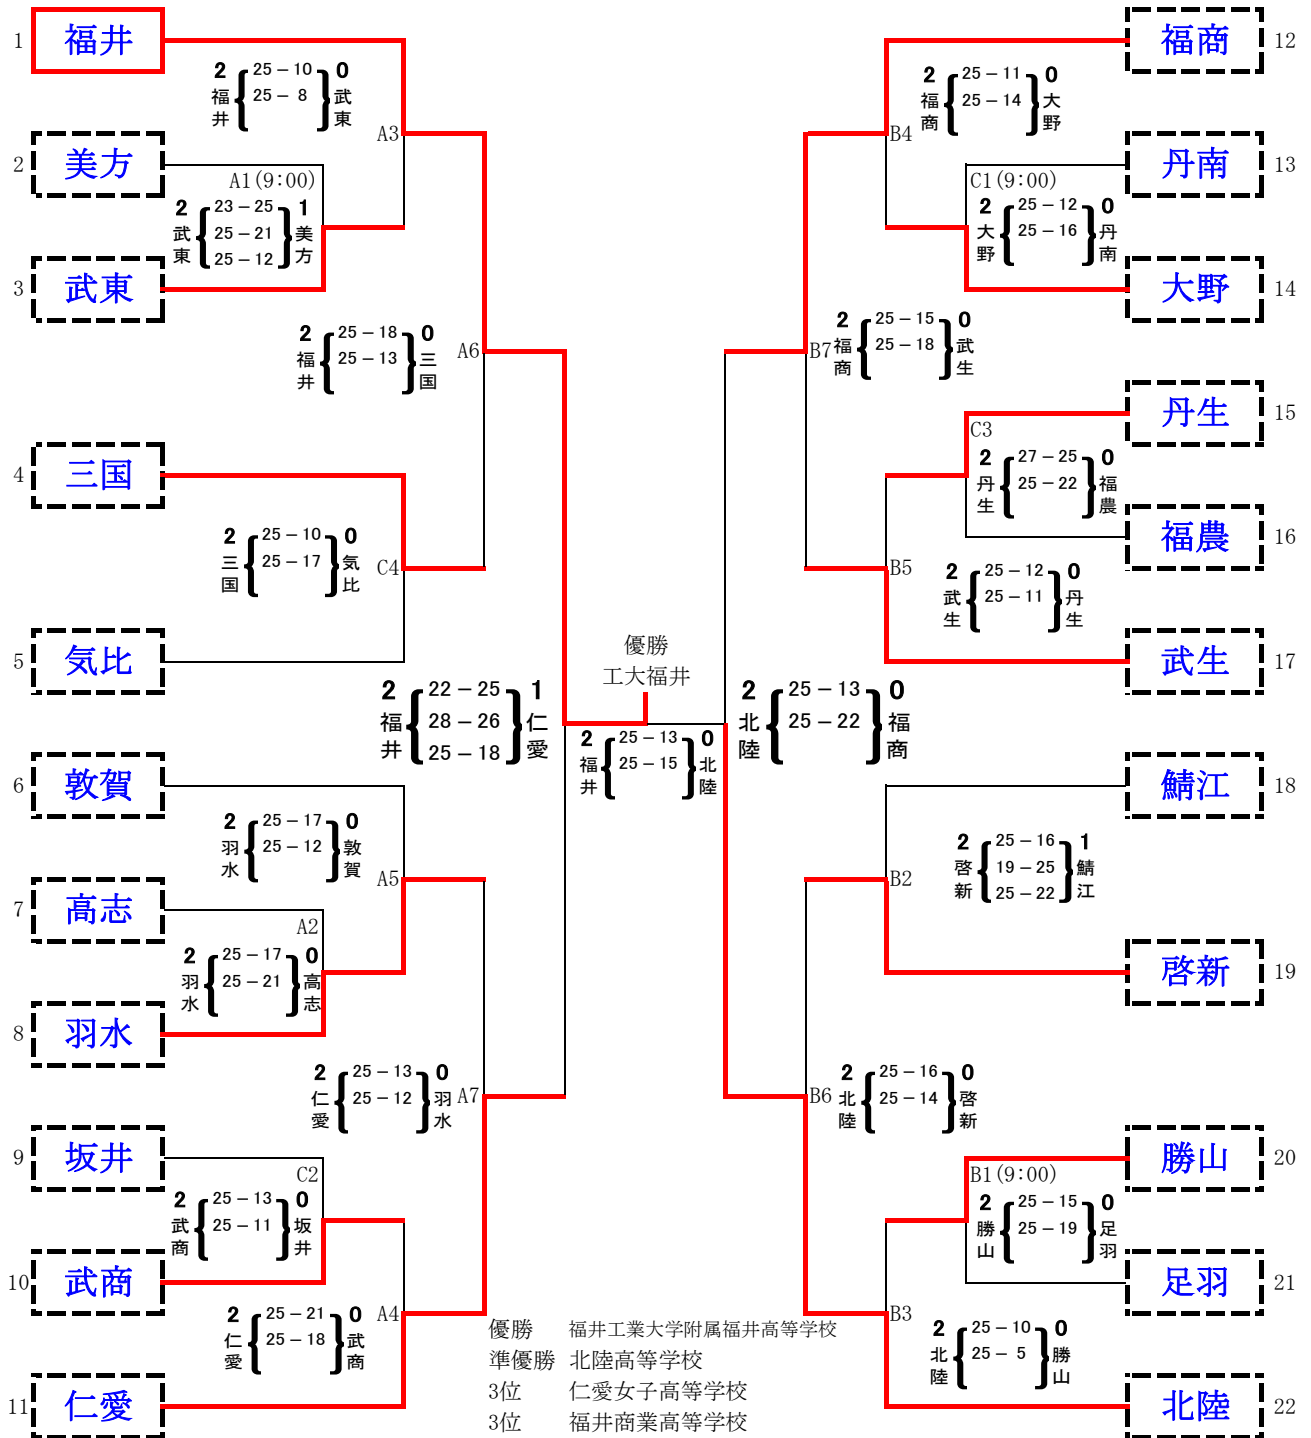

### 女子決勝トーナメント

日時:平成28年 4月 24, 29日 場所:武生東高校・トリムパークかなづ

工大福井と北陸高校の2チームは、7月16日～18日 静岡県浜松市で行われる第65回中部日本6人制総合男女選手権大会に出場します。