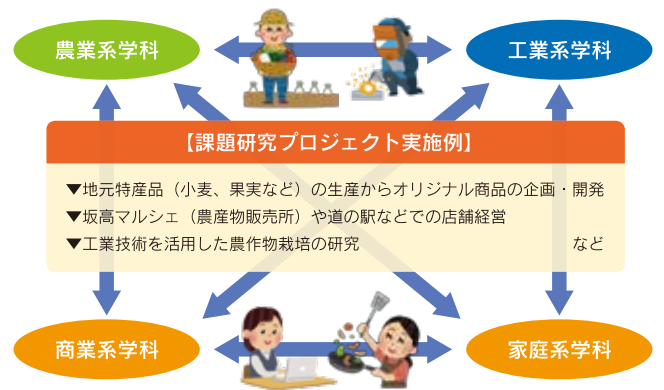

学科の枠を超えた学びで「知識」「技術」を生かす

就職先（平成28～29年度卒業生）

【県内企業】

(株) アタゴ
伊藤電機設備 (株)
(株) エイチアンドエフ
えちぜん鉄道 (株)
(株) 御素麵屋
(株) カズマ
(株) 金津村田製作所
光生アルミニウム工業 (株)
互応化学工業 (株)
小林化工 (株)
(株) サカイ・ミート
(株) 佐々木電業社
柴田商事 (株)
(株) SHINDO

セーレン (株)
(株) 西洋菓子倶楽部
太陽鋳工 (株) 福井工場
(株) 田中化学研究所
土牧電機 (株)
データシステム (株)
西川電業 (株)
日本郵便 (株) 北陸支社
花咲ふくい農業協同組合
パナソニックライティング
システムズ (株) 福井工場
(株) 福井イエローハット
福井県民生活協同組合 本部
福井市農業協同組合

福井石油備蓄 (株)
福井ダイハツ販売 (株)
福井日産自動車 (株)
福井鉄螺 (株)
福井モータース (株)
フラワーショップ おおき
北陸電気工事 (株)
北陸ワコール縫製 (株)
前田工織 (株)
(株) 松浦機械製作所
(株) ミツヤ
山形電気 (株) 北陸支店
(株) UACJ 生産本部福井製造所

【県外企業】

(株) 大同テクノ
トヨタ自動車 (株)

【公務員】

自衛官一般曹候補生
福井県警察官

進学先（平成28～29年度卒業生）

【大学】

[国公立]
福井大学
福井県立大学
[私立]
福井工業大学
仁愛大学
福井医療大学
金沢工業大学
北陸学院大学
愛知産業大学
中部大学

名古屋経済大学
名古屋商科大学
名城大学
同朋大学
近畿大学
多摩大学
専修大学
日本体育大学
日本大学
大阪体育大学

【短期大学】

仁愛女子短期大学
金城大学短期大学部
小松短期大学
高山自動車短期大学

【専門学校他】

天谷調理製菓専門学校
大原学園専門学校
福井県医療福祉専門学校
福井県理容美容専門学校
福井市医師会看護専門学校
福井歯科専門学校
福井製菓専門学校
若狭医療福祉専門学校
日本航空大学校
トヨタ名古屋自動車大学校