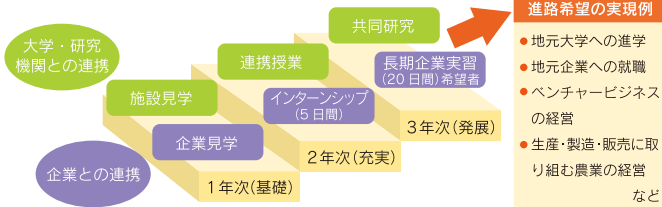

進学への対応
・普通科目を選択

専門性の深化
・自分の所属するコース科目を選択

パワーアップタイムで個々の活動をサポート

必要に応じて7限目の時間を、進学・就職のために有効活用

- ★ 大学受験をめざした「国語」「数学」「英語」の学力向上講座
- ★ 進路ノートを使ったキャリア教育
- ★ インターンシップを通しての職業観の育成
- ★ 将来の進路について考える様々なキャリア講座

地元企業や大学等と連携し、実践的な教育の展開

地元企業や大学等と連携した実践的な教育を展開し、地域産業に貢献できる人材を育成

※長期企業実習（坂井高校版デュアルシステム）
学校での「教育」と企業等での「職業訓練」を同時に進めるシステム。
毎週水曜日に企業で1日、年間20日間実習を行います。

学科の枠を超えた学びで「知識」「技術」を生かす

就職先（平成28～29年度卒業生）

【県内企業】

(株) アタゴ
伊藤電機設備 (株)
(株) エイチアンドエフ
えちぜん鉄道 (株)
(株) 御素麵屋
(株) カズマ
(株) 金津村田製作所
光生アルミニウム工業 (株)
互応化学工業 (株)
小林化工 (株)
(株) サカイ・ミート
(株) 佐々木電業社
柴田商事 (株)
(株) SHINDO